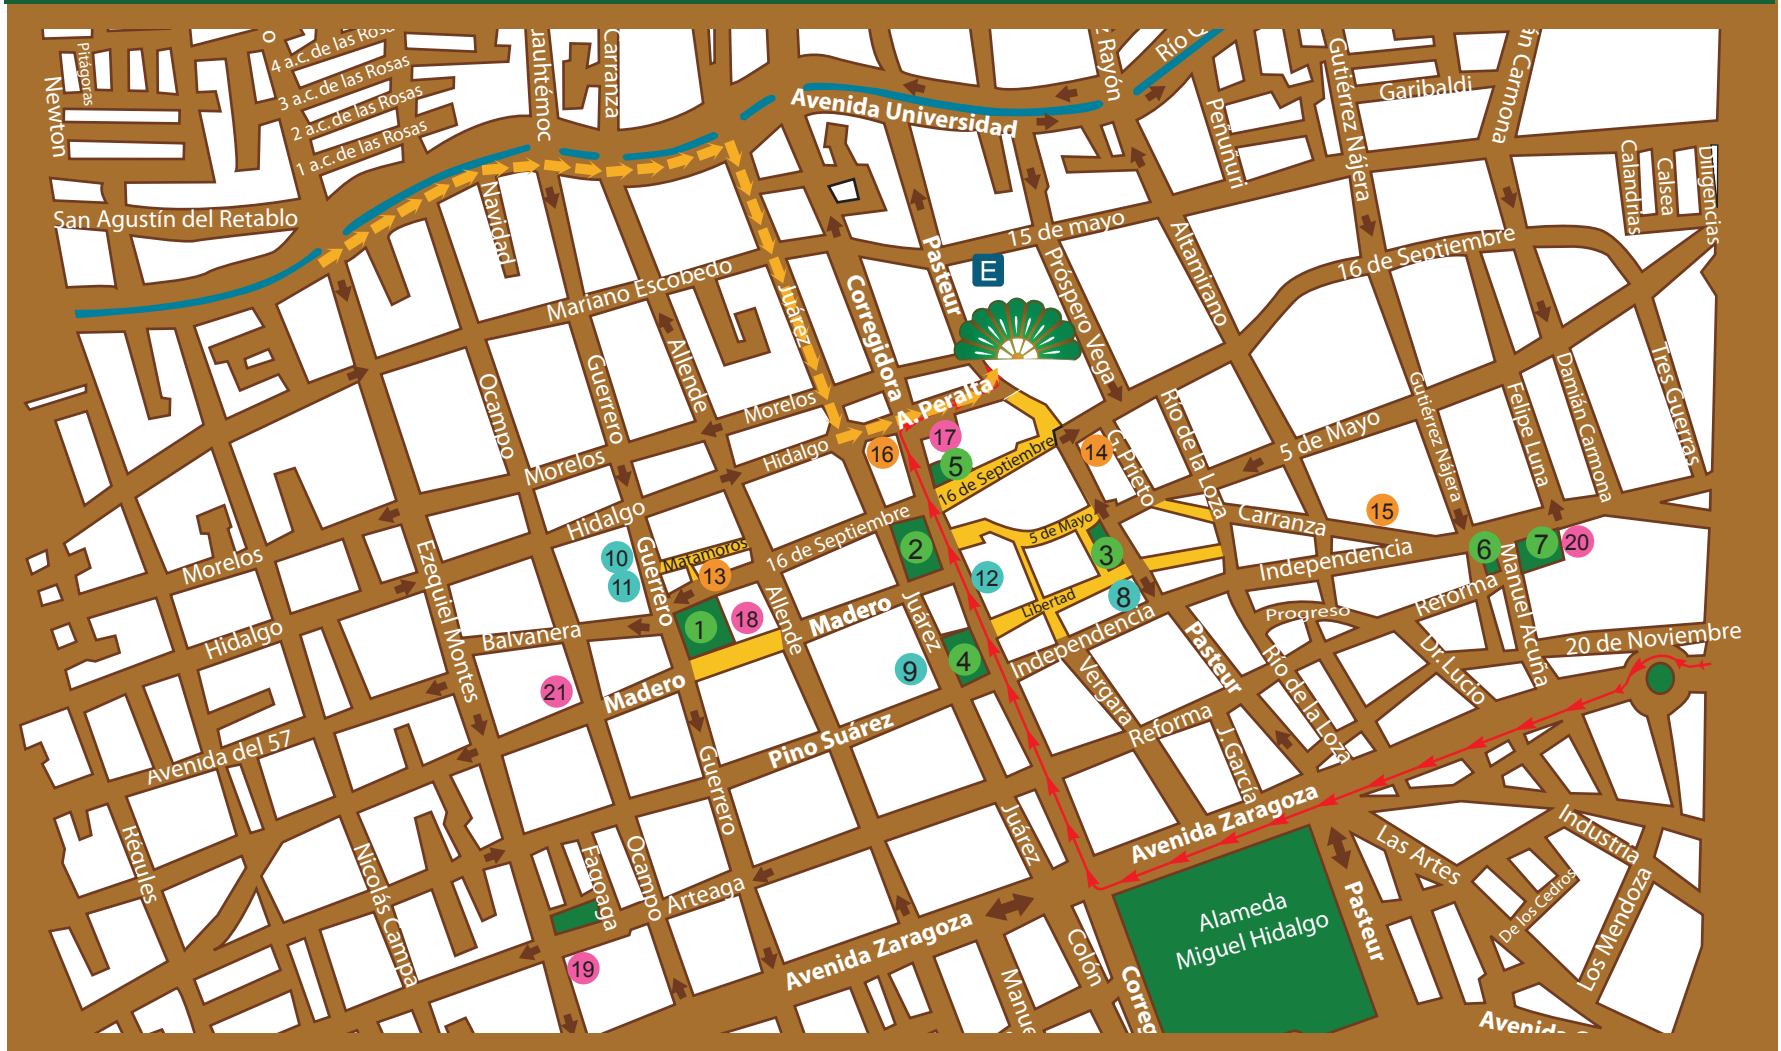

# Map of Centro Histórico

GARDENS	MUSEUMS	THEATERS	CHURCHES & CONVENTS	Legend
1 Jardín Guerrero	8 Casa de la Zacatecana	13 Cinetatro Rosalío Solano	17 Church of San Antonio	E Parking It is located in 15 de Mayo Street
2 Jardín Zenea	9 Art Museum	14 Cómicos de la Lengua	18 Church of Santa Clara	Parks
3 Plaza de Armas	10 City Museum	15 Corral de Comedias	19 Convent of Santa Rosa de Viterbo	Zone for walkers
4 Plaza de la Constitución	11 Museo for the Restoration of the Republic	16 Teatro de la República	20 Church of Santa Cruz	◀ Sentido de las calles
5 Plaza de la Corregidora	12 Querétaro Regional Museum			➔ Recommended routes
6 Plaza de los Fundadores y Centro Artesanal Indígena				--- Recommended routes
7 Plazuela Mariano de las Casas				